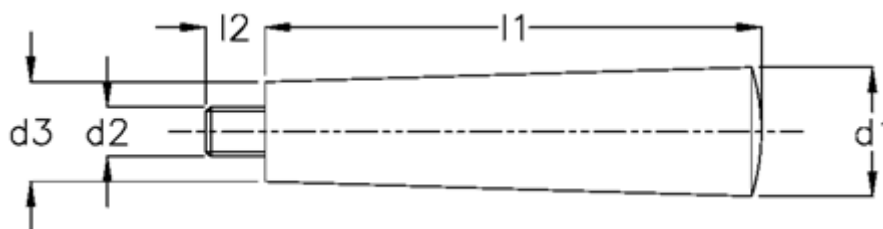

Varenummer: 20124030B

Beskrivelse: E+G Fast konusgreb GN 203-33-M12

## Mål

d1 = 33

d2 = M12

d3 = 25

l1 = 124

l2 = 14